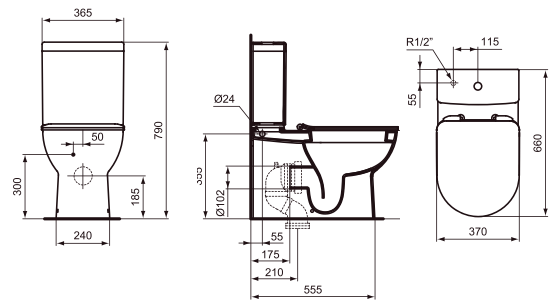

SANITARIOS EUROVIT

Ideal Standard

EUROVIT

Orificios laterales para latiguillos

PACK INODORO PARED TANQUE BAJO

Acabado: Blanco Brillo	Ref.	Stock	Cant.	€/Ud.
PACK Inodoro + tapa fina con cierre amortiguado*	T443601	<input checked="" type="checkbox"/>	12	295

Características técnicas

TAPÓN LATERAL PARA INSERTAR EL LATIQUILLO

El orificio permanece perfectamente oculto con un tapón que mantiene la estética de la pieza sanitaria sin perder la funcionalidad.

DOBLE DESCARGA DE 4.5 L/3 L

4,5/3 Litros

Salida dual

Tapa fina

Cierre amortiguado

Orificio lateral

Pack

BIDÉ A PARED / A SUELO

Acabado: Blanco Brillo	Ref.	Stock	Cant.	€/Ud.
Bidé	T444201	<input checked="" type="checkbox"/>	6	95