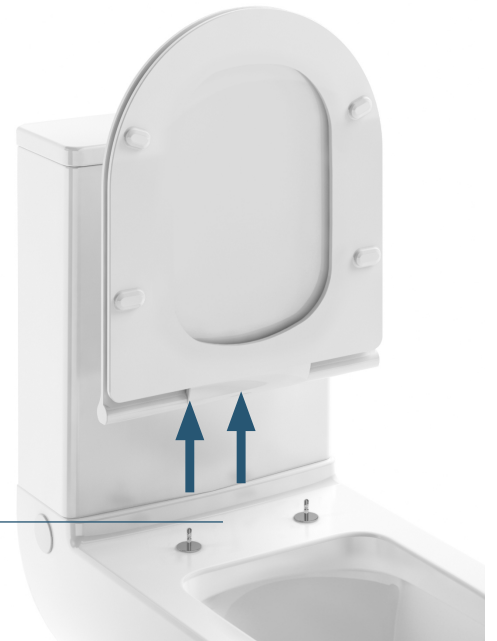

SISTEMA DE DESMONTAJE RÁPIDO

Desmontaje del asiento sin herramientas y con una sola mano para una limpieza más fácil.

LEYENDA DE ICONOS

Doble descarga

4,5/3 Litros

Salida dual

Tapa fina

Cierre amortiguado

Orificio lateral

Pack