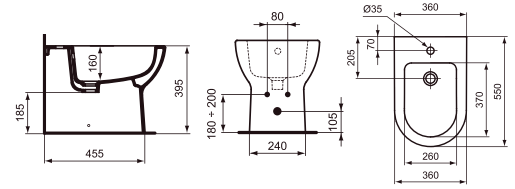

BIDÉ A PARED / A SUELO

Acabado: Blanco Brillo	Ref.	Stock	Cant.	€/Ud.
Bidé	T444201	☒	6	95

Beneficios para el consumidor
· Fácil limpieza por diseño adosado a pared evitando zonas de difícil acceso